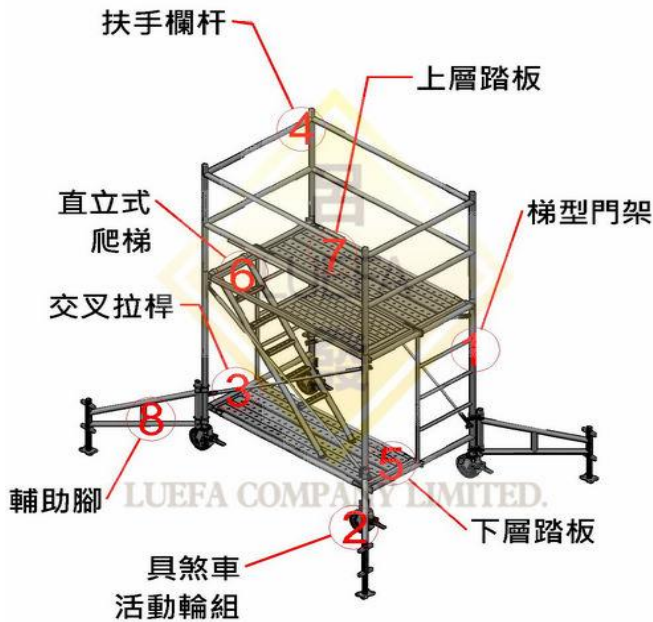

LUEFA COMPANY LIMITED.

呂發興業有限公司(呂發鷹架)

移動式施工架組裝流程

◎ 移動施工架裝設流程-第一階段

◎ 移動施工架裝設流程-第二階段

呂發興業/榮揚工程/嘉雄國際

地址:桃園市大園區崙后路73巷28號

電話:03-386-3386