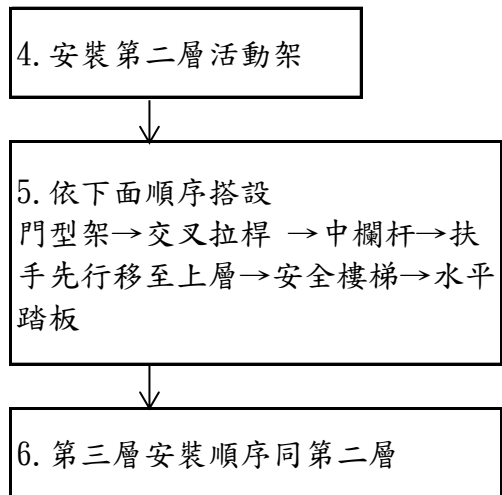

LUEFA COMPANY LIMITED.

呂發興業有限公司(呂發鷹架)

移動式施工架組裝流程

◎ 移動施工架裝設流程-第一階段

◎ 移動施工架裝設流程-第二階段

呂發興業/榮揚工程/嘉雄國際

地址:桃園市大園區崙后路73巷28號

電話:03-386-3386