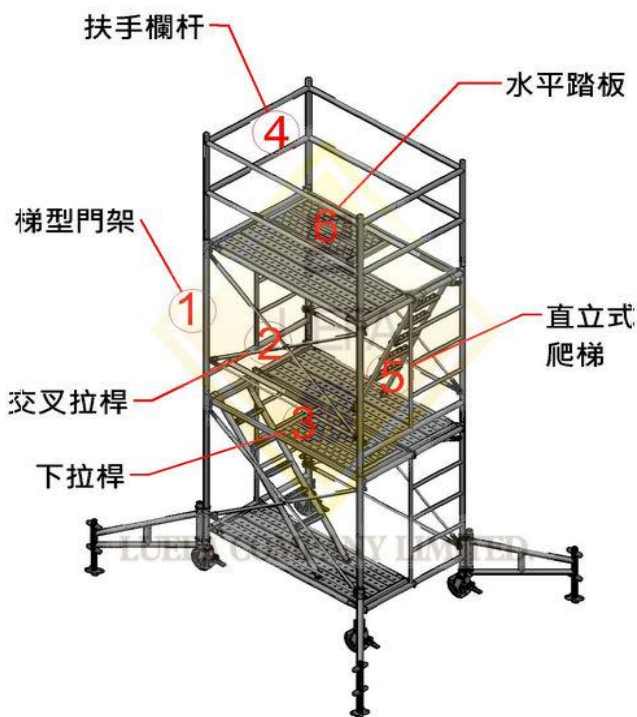

LUEFA COMPANY LIMITED.

呂發興業有限公司(呂發鷹架)

移動式施工架組裝流程

◎ 移動施工架裝設流程-第一階段

◎ 移動施工架裝設流程-第二階段

呂發興業/榮揚工程/嘉雄國際

地址:桃園市大園區崙后路73巷28號

電話:03-386-3386